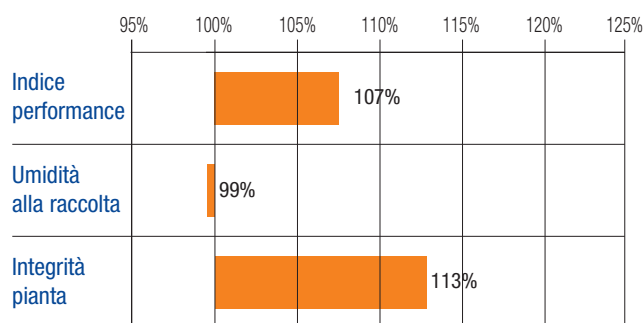

Classe 300 • Giorni 105

NK Cobalt

Campione di velocità

NOVITA'
2010

Caratteristiche e vantaggi

- Adatto alle semine anticipate
- Primo in fioritura, primo sul mercato
- L'erede di Furio e Madera per le aree difficili

Risultati ufficiali

Utilizzo

Densità di semina

Investimento	GRANELLA	
	Asciutto	Irriguo
N° semi / m ²	8,3	8,9
Interfila	Distanza sulla fila (cm)	
75 cm	16,1	15,0
70 cm	17,2	16,1
45 cm	26,8	25,0

PARAMETRI QUANTI-QUALITATIVI DELLA PRODUZIONE PROVE CRA BG 2008

Valore indice 100 = media campo

NK COBALT si colloca nella prima fascia di produttività della classe 300 e registra valori di umidità alla raccolta molto bassi.

maisexpert
by syngenta

Alessandro Dell'Eva
Azienda Agricola Dell'Eva
Belluno (BL)