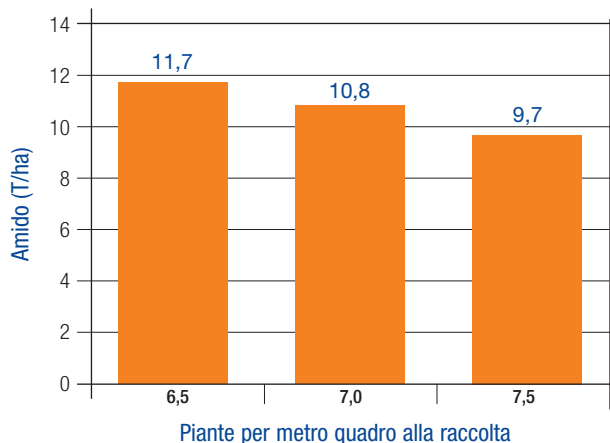

Classe 600 • Giorni 130

NK Smeraldo

Superbo e flessibile

Caratteristiche e vantaggi

- Pianta imponente con stocco elastico
- Ottimo stay green ed ampia finestra di raccolta
- Tollerante *Helminthosporium* e virosi (MDMV + MRDV)

Risultati ufficiali

Utilizzo

Densità di semina

Investimento	GRANELLA - PASTONE		TRINCIATO
	Asciutto	Irriguo	Irriguo
N° semi / m ²	6,5	7,0	7,5
Interfila	Distanza sulla fila (cm)		
75 cm	20,5	19,0	17,8
70 cm	22,0	20,4	19,0
45 cm	34,2	31,7	29,6

RESE DI AMIDO NEL TRINCIATO AL VARIARE DELL'INVESTIMENTO

NK SMERALDO ha una spiga flessibile nella quale varia il numero di ranghi e di cariocidi per rango al variare della densità delle piante. Per questo tipo di ibridi è bene non eccedere con la densità di semina. Le migliori produzioni si ottengono con 6,5 piante al metro quadrato.